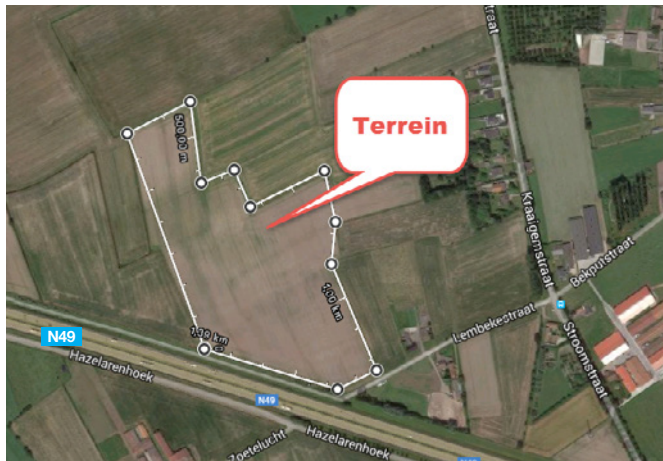

CLAAS

LMB

BUYSSSE St-LAUREINS
09/379 81 55

DEMO GRASLAND

~~* Dinsdag 24 mei~~ 18h30-22h00

*** Donderdag 26 mei**

Bij Wim Matthys
Lembekestraat
9971 LEMBEKE

*Afhankelijk van het weer.

volg ons op lmbbuysse.be of 

DEMO TERREIN: Lembekestraat, 9971 LEMBEKE

CLAAS

LMB